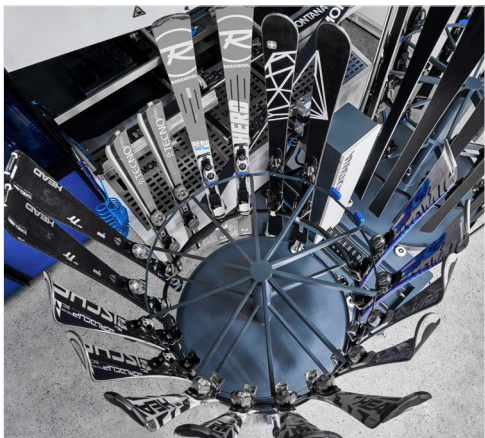

INNOVANT, EFFICACE ET RÉVOLUTIONNAIRE

DES PROGRÈS DANS L'AUTOMATISATION

AVANTAGES

- Capacité pour 20 paires de chaussures de ski exceptionnelles
- Compatible avec des skis d'une longueur de 100 cm / 200 cm
- Manipulation des skis avec les fixations de ski alpin
- Système d'équipement polyvalent et mobile
- Coulissable et échangeable
- Efficace grâce à des processus de travail permettant de gagner du temps

RÉVOLUTION

DANS L'AUTOMATISATION DU SERVICE DES SKIS

Avec VOLVR, le système de recharge automatisé pour vos robots de service de ski MONTANA, MONTANA marque un nouveau tournant.

VOLVR EST UN MIRACLE EN TERMES DE VOLUME avec une capacité de 20 paires de skis exceptionnelles !

INNOVANT, EFFICACE ET RÉVOLUTIONNAIRE

DES PROGRÈS DANS L'AUTOMATISATION

VOLVR
the innovative loading system

Avec VOLVR, avez le contrôle en permanence. En effet, vous pouvez pénétrer en tout temps dans le processus et vous pouvez vous adapter à vos besoins. Le prix abordable rend