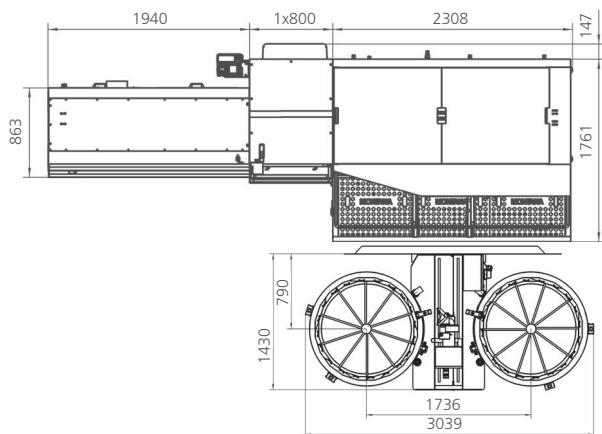

Le système de charge MONTANA permet l'accès au service de ski ultime.

SYSTÈME DE RECHARGE VOLVR

AUTOMATISATION EN MATIÈRE DE SERVICE DE SKI

VARIANTES DE RECHARGE ET DE DÉCHARGE

LE SYSTEME D'EQUIPEMENT MODULAIRE DU FUTUR

Système de recharge VOLVR Dimensions

2 casiers à ski Décharge et recharge séparées

Bleu : Charger | Noir : Décharger

2 casiers à ski Charger à gauche et décharger à droite

Bleu : Charger | Noir : Décharger