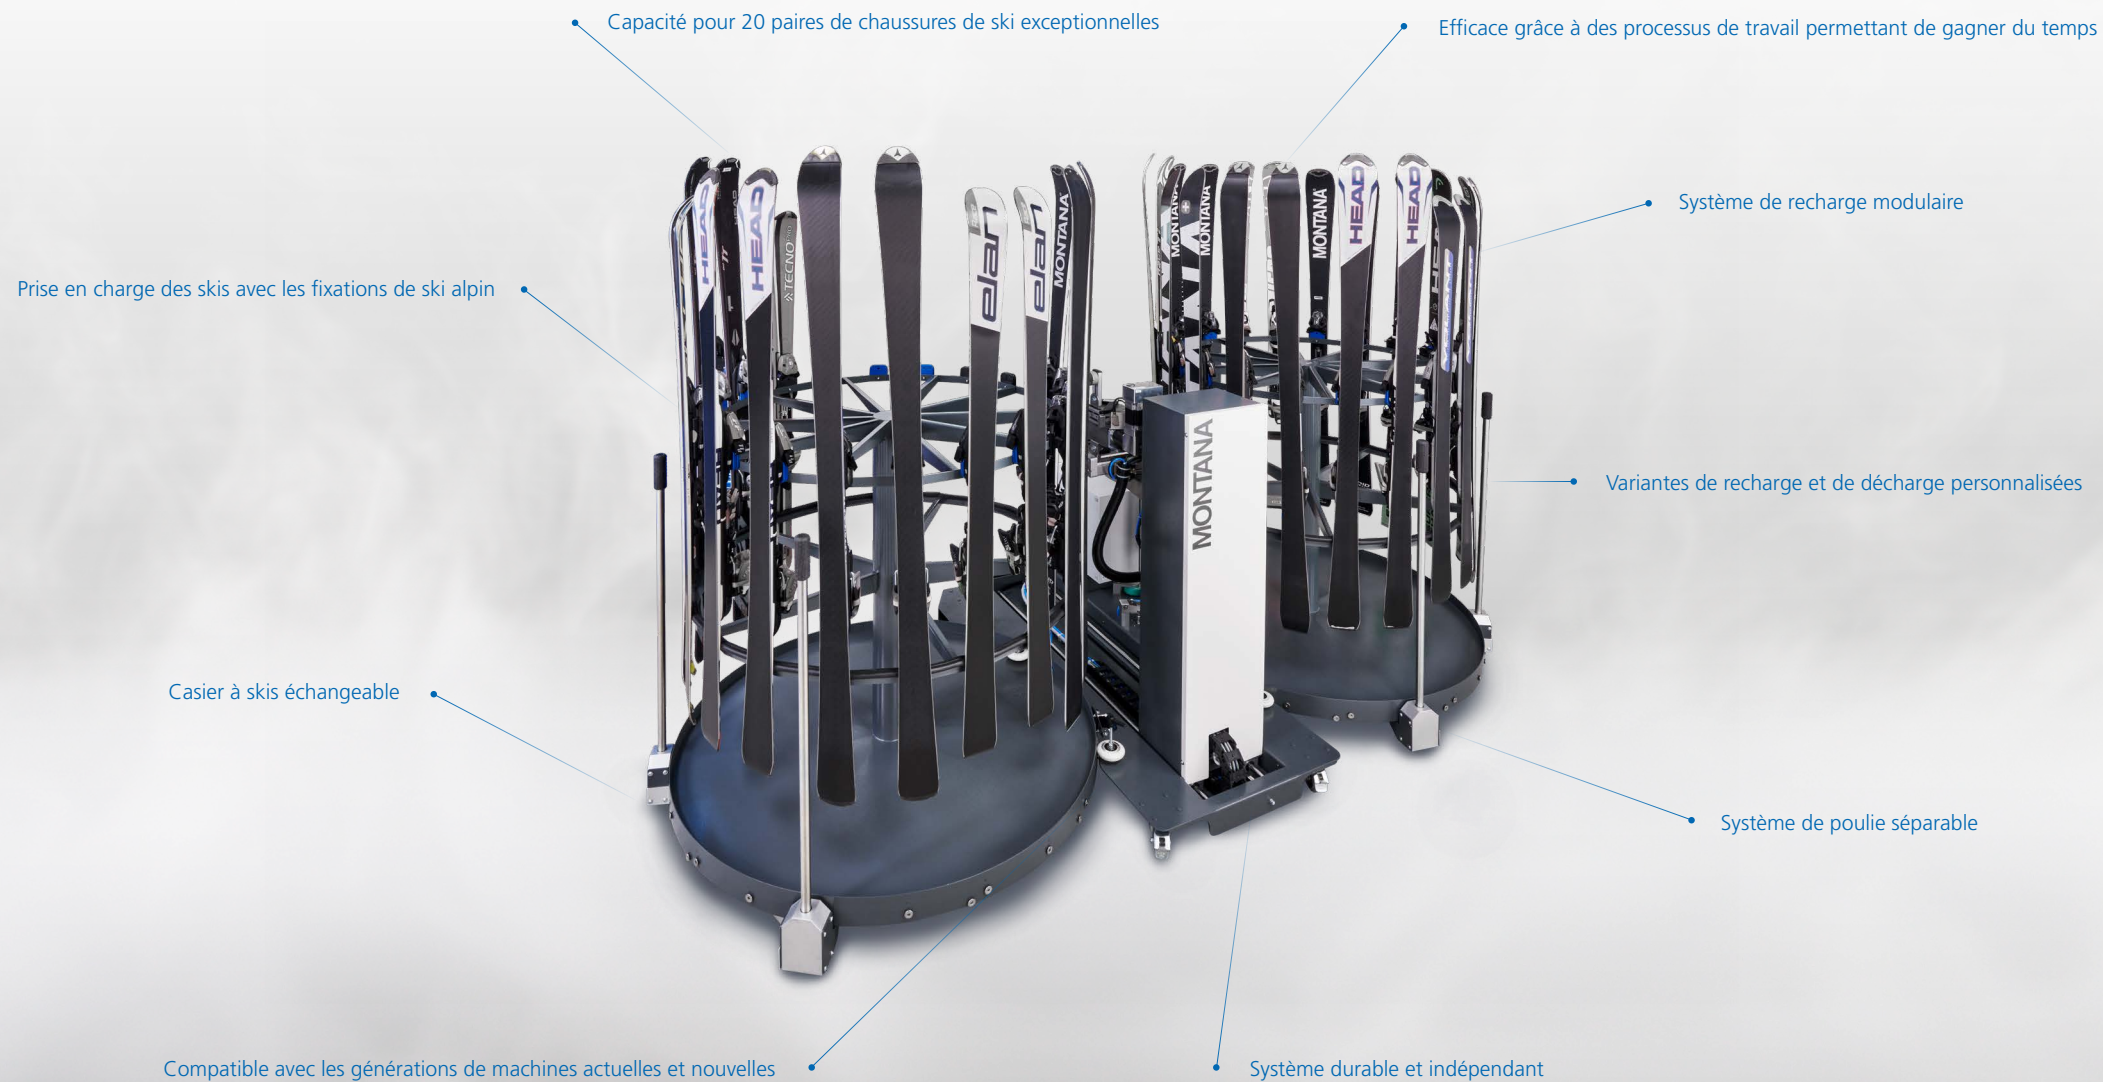

Vice- président, Direction Technique

Grâce à l'étroite collaboration de spécialistes et l'équipe d'ingénieurs de MONTANA, les premiers jalons du nouveau système de recharge VOLVR ont été posés. Dès la première phase, il y a eu différentes idées et approches créatives qui ont été évaluées et sélectionnées par les ingénieurs. Grâce à notre longue expérience en matière de service de ski, le système de recharge unique et innovant VOLVR a été créé.

Le système mobile n'est pas seulement efficace et polyvalent, il est aussi durable : VOLVR est compatible avec toutes les machines existantes de service de ski MONTANA de la gamme CRYSTAL

MAGIC à partir de 2018 et évidemment aussi avec les générations futures de cette gamme MONTANA. VOLVR est un miracle en termes de volume avec une capacité de 20 paires de skis exceptionnelles. Pour le moment, la prise en charge des fixations de skis alpins ayant une longueur comprise entre 100 et 200 cm est possible. Le système mobile comprenant deux casiers séparés pour chaque 10e paire de skis permet par exemple d'équiper un casier à skis lors de la prise de service, tandis qu'un autre casier à skis est déjà activé dans votre machine MONTANA. La recharge et décharge peuvent être effectuées avec un casier à skis ou deux. Il est possible de pénétrer dans le processus et de s'adapter de manière souple à vos besoins à tout moment.

L'ensemble du système est avantageux grâce à des processus de travail économisant du temps. Selon la surface à poncer et la taille de l'atelier, VOLVR peut être utilisée personnellement pour la recharge et la décharge. Le développement et la mise en place de VOLVR permet un progrès technologique et de créer la meilleure performance qui soit en matière d'automatisation du service de ski.

Le système de charge MONTANA permet l'accès au service de ski ultime.

SYSTÈME DE RECHARGE VOLVR

AUTOMATISATION EN MATIÈRE DE SERVICE DE SKI

VARIANTES DE RECHARGE ET DE DÉCHARGE

LE SYSTEME D'EQUIPEMENT MODULAIRE DU FUTUR