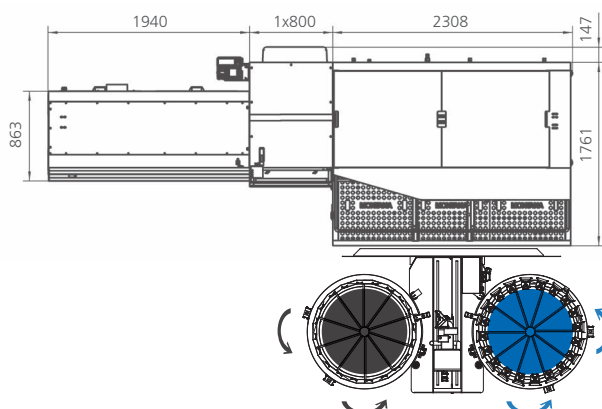

Système de recharge VOLVR Dimensions

2 casiers à ski Décharge et recharge séparées

Bleu : Charger | Noir : Décharger

2 casiers à ski Charger à gauche et décharger à droite

Bleu : Charger | Noir : Décharger

2 casiers à ski Charger à droite et décharger à gauche

Bleu : Charger | Noir : Décharger

1 casier à ski Charger à gauche et décharger à gauche

Bleu : Charger | Noir : Décharger

1 casier à ski Charger à droite et décharger à droite