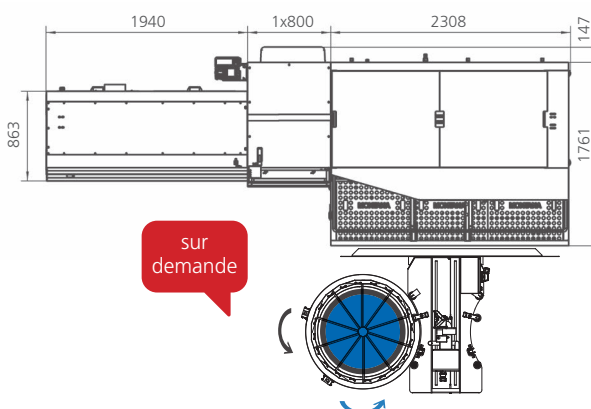

Système de recharge VOLVR Dimensions

2 casiers à ski Décharge et recharge séparées

Bleu : Charger | Noir : Décharger

2 casiers à ski Charger à gauche et décharger à droite

Bleu : Charger | Noir : Décharger

2 casiers à ski Charger à droite et décharger à gauche

Bleu : Charger | Noir : Décharger

1 casier à ski Charger à gauche et décharger à gauche

Bleu : Charger | Noir : Décharger

1 casier à ski Charger à droite et décharger à droite