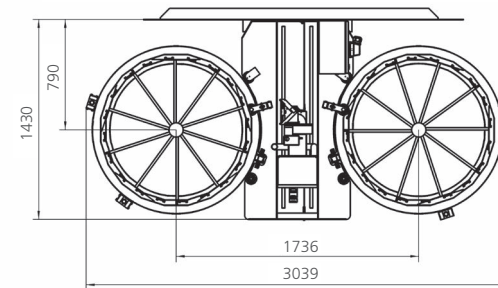

BIENVENUE DANS L'AVENIR

LE SYSTEME DE RECHARGE MODULAIRE ET DURABLE

VOLVR
the innovative loading system

Mais ce n'est pas tout. VOLVR n'est pas seulement efficace, polyvalent et avantageux, il est aussi durable: notre système est compatible avec toutes les machines de

service de ski de la gamme CRYSTAL MAGIC à partir de 2018 et évidemment aussi avec les générations futures de cette gamme MONTANA.

Eh bien, qu'attendez-vous ? Choisissez VOLVR et vivez le service de skis du futur. **#LevelUpYourSkiservice**