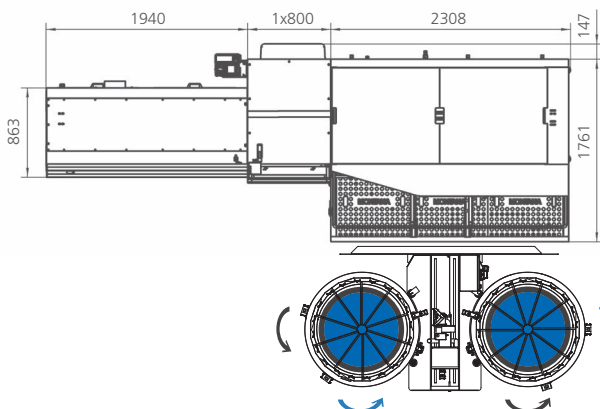

Le système de charge MONTANA permet l'accès au service de ski ultime.

SYSTÈME DE RECHARGE VOLVR

AUTOMATISATION EN MATIÈRE DE SERVICE DE SKI

VARIANTES DE RECHARGE ET DE DÉCHARGE

LE SYSTEME D'EQUIPEMENT MODULAIRE DU FUTUR

Système de recharge VOLVR Dimensions

2 casiers à ski Décharge et recharge séparées

Bleu : Charger | Noir : Décharger

2 casiers à ski Charger à gauche et décharger à droite

Bleu : Charger | Noir : Décharger