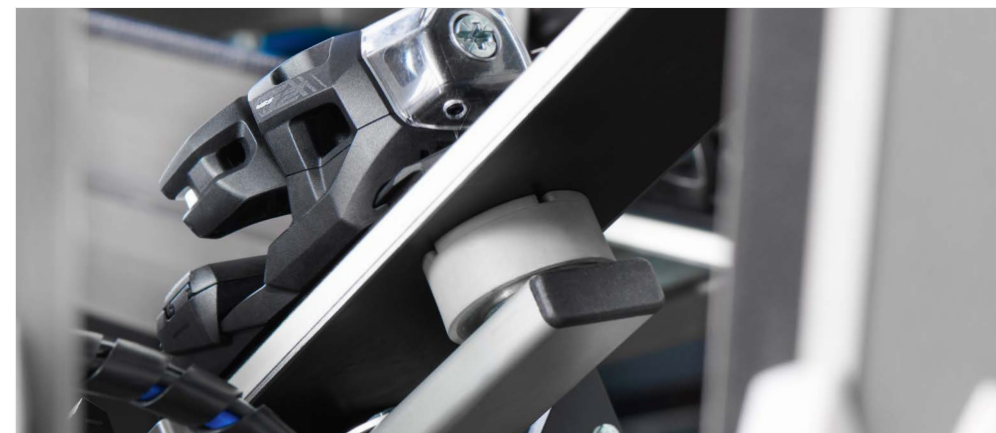

INNOVANT, EFFICACE ET RÉVOLUTIONNAIRE

DES PROGRÈS DANS L'AUTOMATISATION

VOLVR
the innovative loading system

Avec VOLVR, avez le contrôle en permanence. En effet, vous pouvez pénétrer en tout temps dans le processus et vous pouvez vous adapter à vos besoins. Le prix abordable rend

l'ensemble du système avantageux et attrayant.

Le meilleur reste à venir : Tandis que VOLVR effectue le travail, vous faites souffler votre personnel et lui donnez la possibilité de se

concentrer sur d'autres tâches. Grâce à VOLVR, vous n'économisez pas seulement du temps et de l'argent, mais aussi l'efficacité.

VOLVR - LE SYSTEME DE RECHARGE INNOVANT ET DURABLE