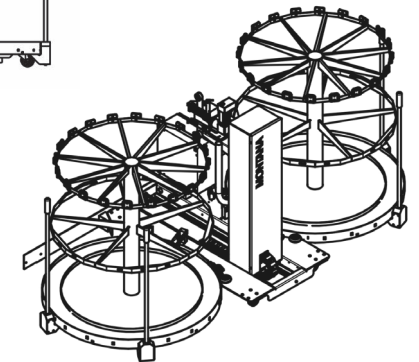

BIENVENUE DANS L'AVENIR

LE SYSTEME DE RECHARGE MODULAIRE ET DURABLE

VOLVR
the innovative loading system

Mais ce n'est pas tout. VOLVR n'est pas seulement efficace, polyvalent et avantageux, il est aussi durable: notre système est compatible avec toutes les machines de

service de ski de la gamme CRYSTAL MAGIC à partir de 2018 et évidemment aussi avec les générations futures de cette gamme MONTANA.

Eh bien, qu'attendez-vous ? Choisissez VOLVR et vivez le service de skis du futur. **#LevelUpYourSkiservice**