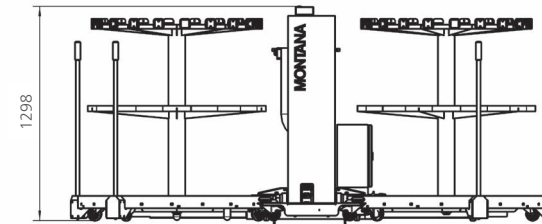

BIENVENUE DANS L'AVENIR

LE SYSTEME DE RECHARGE MODULAIRE ET DURABLE

VOLVR
the innovative loading system

Mais ce n'est pas tout. VOLVR n'est pas seulement efficace, polyvalent et avantageux, il est aussi durable: notre système est compatible avec toutes les machines de

service de ski de la gamme CRYSTAL MAGIC à partir de 2018 et évidemment aussi avec les générations futures de cette gamme MONTANA.

Eh bien, qu'attendez-vous ? Choisissez VOLVR et vivez le service de skis du futur. **#LevelUpYourSkiservice**