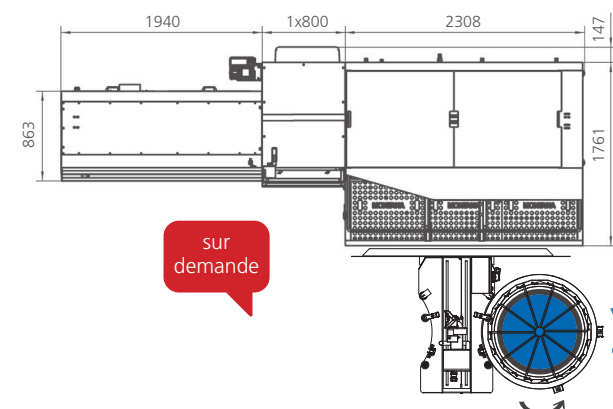

Système de recharge VOLVR Dimensions

2 casiers à ski Décharge et recharge séparées

Bleu : Charger | Noir : Décharger

2 casiers à ski Charger à gauche et décharger à droite

Bleu : Charger | Noir : Décharger

2 casiers à ski Charger à droite et décharger à gauche

Bleu : Charger | Noir : Décharger

1 casier à ski Charger à gauche et décharger à gauche

Bleu : Charger | Noir : Décharger

1 casier à ski Charger à droite et décharger à droite