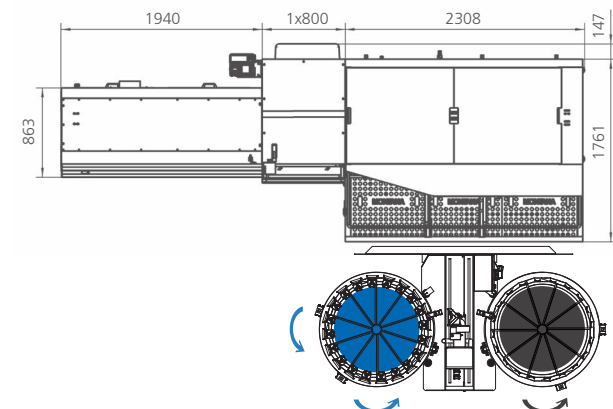

Système de recharge VOLVR Dimensions

2 casiers à ski Décharge et recharge séparées

Bleu : Charger | Noir : Décharger

2 casiers à ski Charger à gauche et décharger à droite

Bleu : Charger | Noir : Décharger

2 casiers à ski Charger à droite et décharger à gauche

Bleu : Charger | Noir : Décharger

1 casier à ski Charger à gauche et décharger à gauche

Bleu : Charger | Noir : Décharger

1 casier à ski Charger à droite et décharger à droite