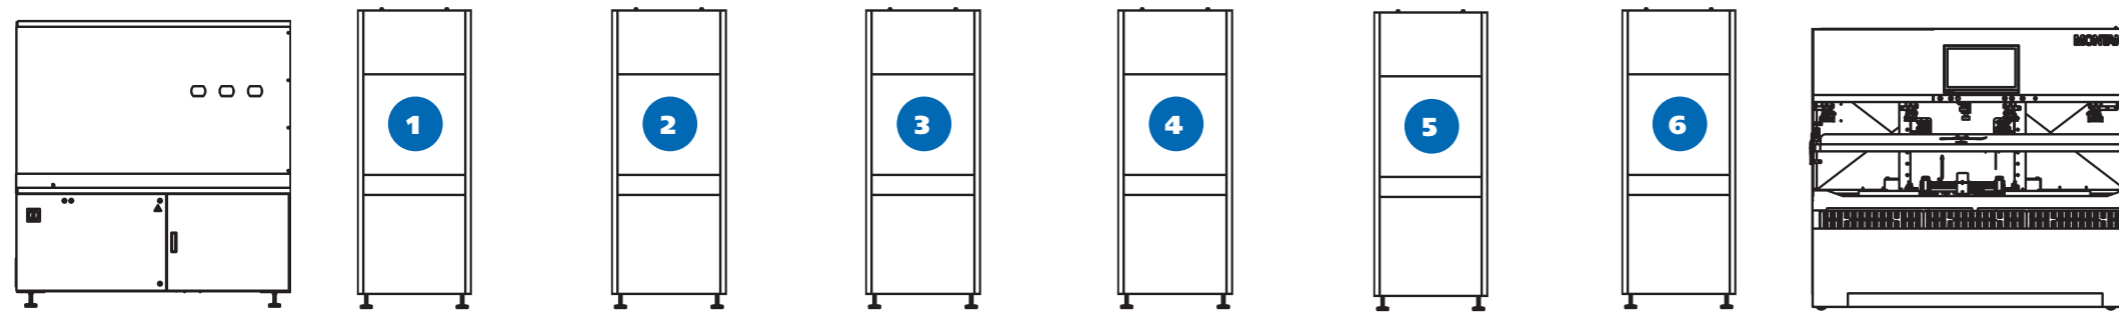

CRYSTAL MAGIC KONFIGURATIONEN

CONFIGURATIONS | CONFIGURATIONS | CONFIGURAZIONI

1. Stein Stone Pierre Pietra	2. Stein Stone Pierre Pietra	3. Stein Stone Pierre Pietra	1 x GRIPtech Einzel) Single Simple Semplice	Paarweise Skituning Tuning pairs of skis Tuning de ski par paire Tuning di un paio di sci	Wachsen Waxing Fartage Sciolinitura
			2 x GRIPtech (Doppelt) Dual Double Doppio		
			1 x GRIPtech (Einzel) 1 x RACEfinish		WinTheRace

MODUL	1	2	3	4	5	6
1 MODUL	Stone ^{(1) (2)}					
2 MODULE	Stone ^{(1) (2)}					
3 MODULE	Stone ⁽¹⁾					
	Stone ⁽¹⁾					
	Stone ^{(1) (2)}					
	Stone ^{(1) (2)}					
	Stone ⁽¹⁾	Stone ⁽¹⁾				
	Stone ⁽¹⁾					
4 MODULE	Stone ⁽¹⁾					
	Stone ⁽¹⁾					
	Stone ⁽¹⁾					
	Stone ⁽¹⁾					
	Stone ⁽¹⁾	Stone ⁽¹⁾				
	Stone ⁽¹⁾	Stone ⁽¹⁾				
	Stone ⁽¹⁾	Stone ⁽¹⁾				
	Stone ⁽¹⁾	Stone ⁽¹⁾				
	Stone ⁽¹⁾	Stone ⁽¹⁾				
	Stone ⁽¹⁾	Stone ⁽¹⁾	Stone ⁽¹⁾			
5 MODULE	Stone ⁽¹⁾	Stone ⁽¹⁾				
	Stone ⁽¹⁾	Stone ⁽¹⁾				
	Stone ⁽¹⁾	Stone ⁽¹⁾				
	Stone ⁽¹⁾	Stone ⁽¹⁾				
	Stone ⁽¹⁾	Stone ⁽¹⁾				
	Stone ⁽¹⁾	Stone ⁽¹⁾	Stone ⁽¹⁾			
	Stone ⁽¹⁾	Stone ⁽¹⁾	Stone ⁽¹⁾			
	Stone ⁽¹⁾	Stone ⁽¹⁾	Stone ⁽¹⁾			
6 MODULE	Stone ⁽¹⁾	Stone ⁽¹⁾	Stone ⁽¹⁾			
	Stone ⁽¹⁾	Stone ⁽¹⁾	Stone ⁽¹⁾			

Unser neues modulares System lässt sich in 6 Maschinengrößen zusammenfassen. Hierbei sind viele mögliche Varianten umsetzbar. Entscheidend sind Ihre Bedürfnisse!

Our new modular system can be summarised in 6 machine sizes. These offer lots of different versions. Your requirements are key!

Notre nouveau système modulaire peut s'assembler en 6 tailles de machine. De nombreuses variantes possibles peuvent être assemblées. Vos besoins sont décisifs!

Il nostro nuovo sistema modulare è riassumibile in macchinari di 6 dimensioni. A riguardo possono essere realizzate diverse varianti. L'elemento decisivo sono le tue esigenze!