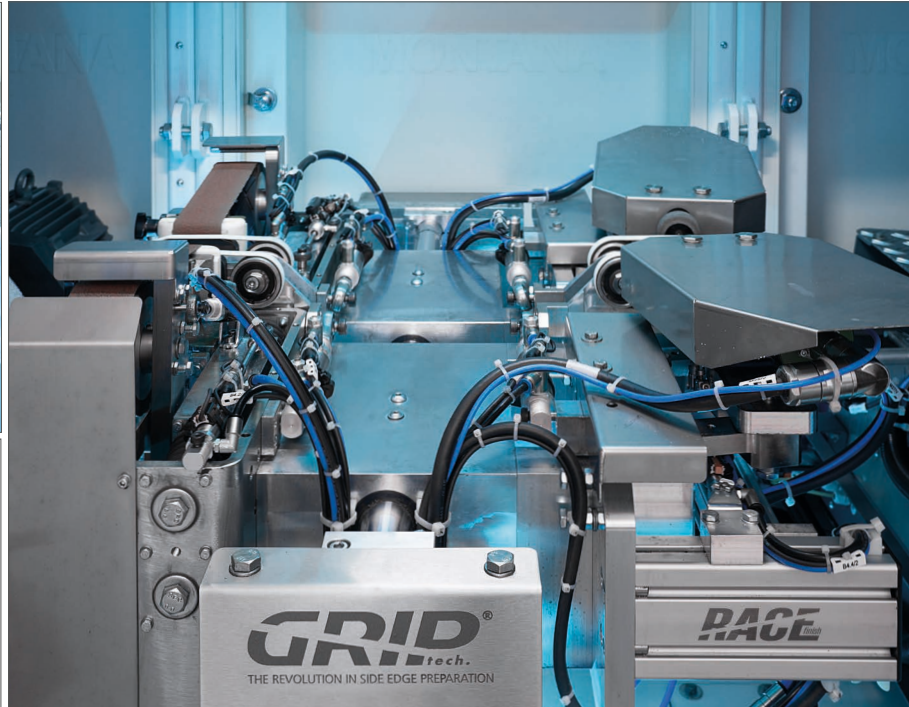

DIE MODULKOMBINATION FÜR DEN PROFI

Mit der Umsetzung dieser einzigartigen Kombination verändert **MONTANA** die Zukunft in der Präparation der Seitenkanten für Anfänger bis hin zu Rennsport-Profis.