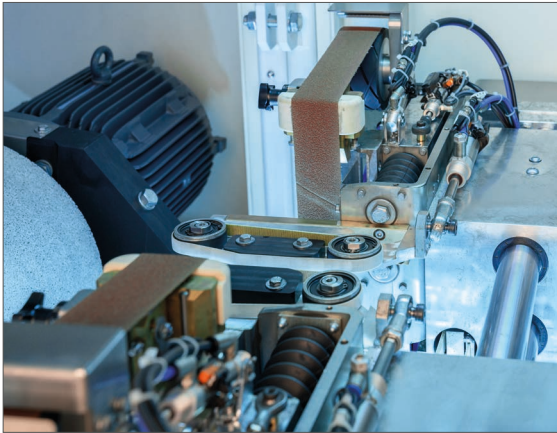

DIE SPITZENKOMBINATION FÜR WELTCUP KANTEN

GRIPTECH

- Definierter und gleichmässiger Winkel
- Schleifen aller Funktionspunkte von der Schaufel bis zum Skiende
- Höchste Standzeit der Schärfe
- Materialschonender Abtrag
- Hohe Durchsatzleistung
- Schleift selbst korrodierte Kanten hervorragend
- Hohe Wirtschaftlichkeit
- Für Ski und Snowboard
- Maximale Fahrfreude