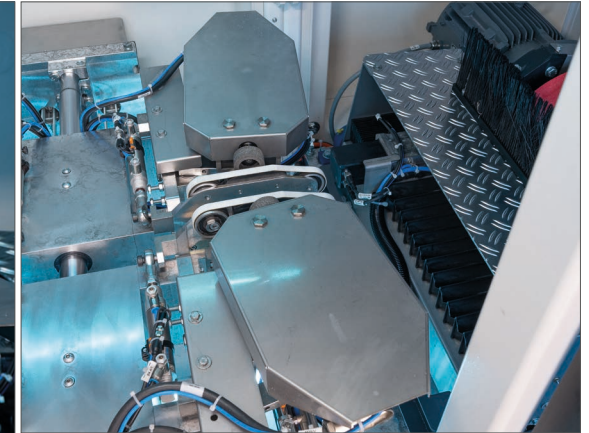

RACEFINISH

- Automatische Winkeleinstellung gespeichert im Rezept
- Vom Premiumskifahrer bis zum Rennläufer
- Langlebige Kantenschärfe
- Fahrgenuss und Sicherheit in Perfektion
- Kanten in RaceEdge Qualität
- Automatischer Betrieb
- Präzise und exakte Kantengeometrie
- Bester Halt auf eisigen Pisten