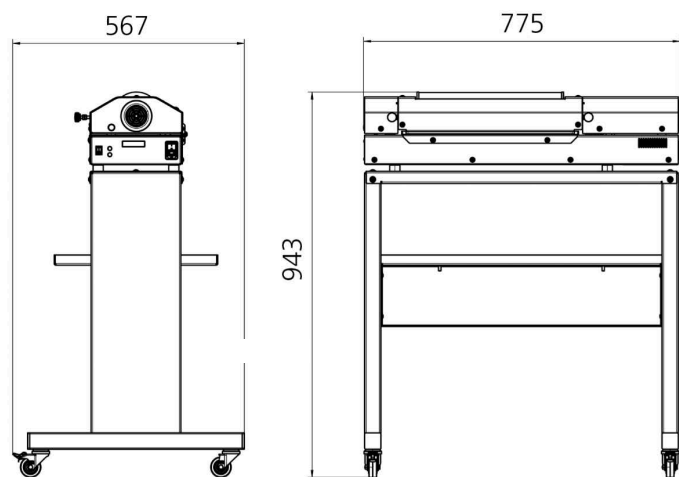

DATI TECNICI

Potenza	825 W
Tensione:	1x 220V, 50/60 Hz
Larghezza del rullo	360 mm
Diametro del rullo	120 mm
Peso di Fluid Waxer 4	26 kg

MONTANA

THE WORLD OF EXCELLENCE

ski & board service machines | rental systems | skins