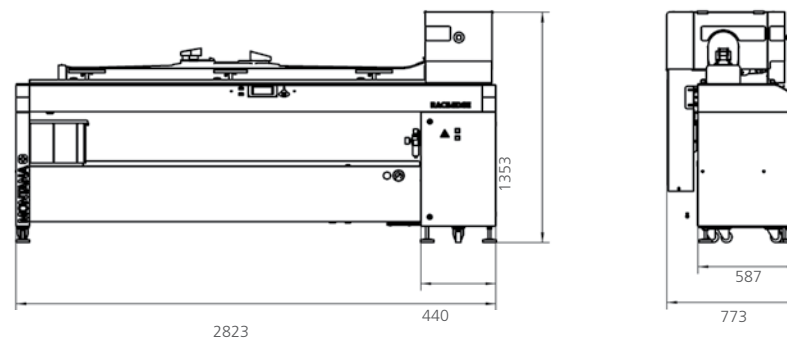

RACE EDGE

RACE-FINISH DER SEITENKANTEN FÜR SKI

Die kompakte Finish-Anlage ist die automatisierte Einzelmaschine für den perfekten Rennschliff der Seitenkanten.

Die Seitenkante begeistert alle Wintersportler, die höchste Anforderungen haben.

ABMESSUNGEN RACE EDGE

TECHNISCHE DATEN	RACE EDGE
Leistung:	2 kW
Spannung:	3 x 400 Volt
Absicherung:	3 x 10 A
Tankinhalt:	20 Liter
Polierscheibendrehzahl:	bis zu 16.000 U/min
Druckluft:	min. 6 bar
Gesamtgewicht:	380 kg inkl. Emulsion