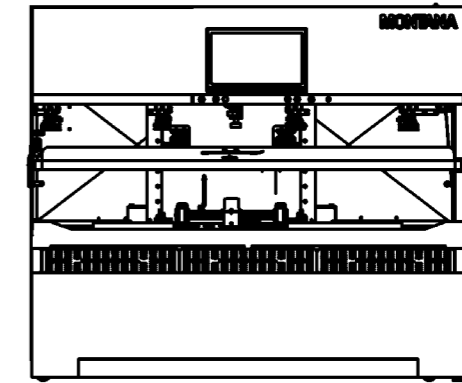

CRYSTAL MAGIC KONFIGURATIONEN

Unser neues Modulares System lässt sich in 5 Maschinengrößen zusammenfassen.
Hierbei sind viele mögliche Varianten umsetzbar. Entscheidend sind Ihre Bedürfnisse!

1. Stein

2. Stein

- 1 x GRIPtech (einfach)
- 2 x GRIPtech (doppelt)
- GRIPtech mit 3D-Tuning (Snowboard + Ski)

Paarweises Skituning

Wachsen

WinTheRace

MODUL	Stein (1)	Stein (2)	GRIPtech / 3D-Tuning
1 MODUL	Stein (1) (2)		
2 MODULE	Stein (1) (2)		GRIPtech / 3D-Tuning
3 MODULE	Stein (1)		1 x GRIPtech
	Stein (1)		2 x GRIPtech
	Stein (1) (2)		GRIPtech / 3D-Tuning
	Stein (1) (2)		GRIPtech / 3D-Tuning
	Stein (1)	Stein (1)	GRIPtech / 3D-Tuning
4 MODULE	Stein (1)		1 x GRIPtech
	Stein (1)		1 x GRIPtech
	Stein (1)		2 x GRIPtech
	Stein (1)		2 x GRIPtech
	Stein (1)	Stein (1)	1 x GRIPtech
	Stein (1)	Stein (1)	2 x GRIPtech
	Stein (1)	Stein (1)	GRIPtech / 3D-Tuning
	Stein (1)	Stein (1)	GRIPtech / 3D-Tuning
5 MODULE	Stein (1)	Stein (1)	1 x GRIPtech
	Stein (1)	Stein (1)	1 x GRIPtech
	Stein (1)	Stein (1)	2 x GRIPtech
	Stein (1)	Stein (1)	2 x GRIPtech